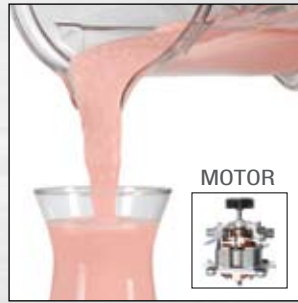

## TIMER WITH AUTOMATIC SHUT-OFF

CRONÓMETRO CON APAGADO AUTOMÁTICO

- Operators are able to serve other customers while blending for the best speed of service
- Automatically shifts from low to high during blending for best quality drink
- El operador puede servirles a otros clientes mientras licua y así mejorar la calidad de servicio
- Arranca automáticamente de la velocidad baja a la alta dejando una bebida perfecta

## PATENTED 64 OZ. CONTAINER

VASO DE 64 ONZAS PATENTADO

- Designed to pull ingredients into the blades for efficiency
- Durable, clear material allows operator to view drink while blending
- Diseñado para jalar los ingredientes hacia las cuchillas con eficiencia
- Material transparente y duradero deja que el operador pueda ver la bebida mientras la licua

## THERMALLY-PROTECTED MOTOR

MOTOR CON PROTECCIÓN TÉRMICA

- Powerful motor handles dense ingredients without overheating
- Strength to crush almost 64 oz. / 2.0 Ltr. of cubed ice in 3 seconds
- Motor poderoso maneja productos espesos sin sobrecalentar
- Suficientemente fuerte para moler casi 64 onzas / 2.0 Ltr. de cubos de hielo en 3 segundos

## 2-PIECE LID WITH REMOVABLE PLUG

TAPA DE 2 PIEZAS CON TAPÓN AMOVIBLE

- Flexible rubber lid provides the best seal while operating
- Add ingredients while blending with the removable lid plug
- Tapa flexible de goma deja el vaso sellado mientras funciona
- Agrega ingredientes mientras licua con el tapón amovible